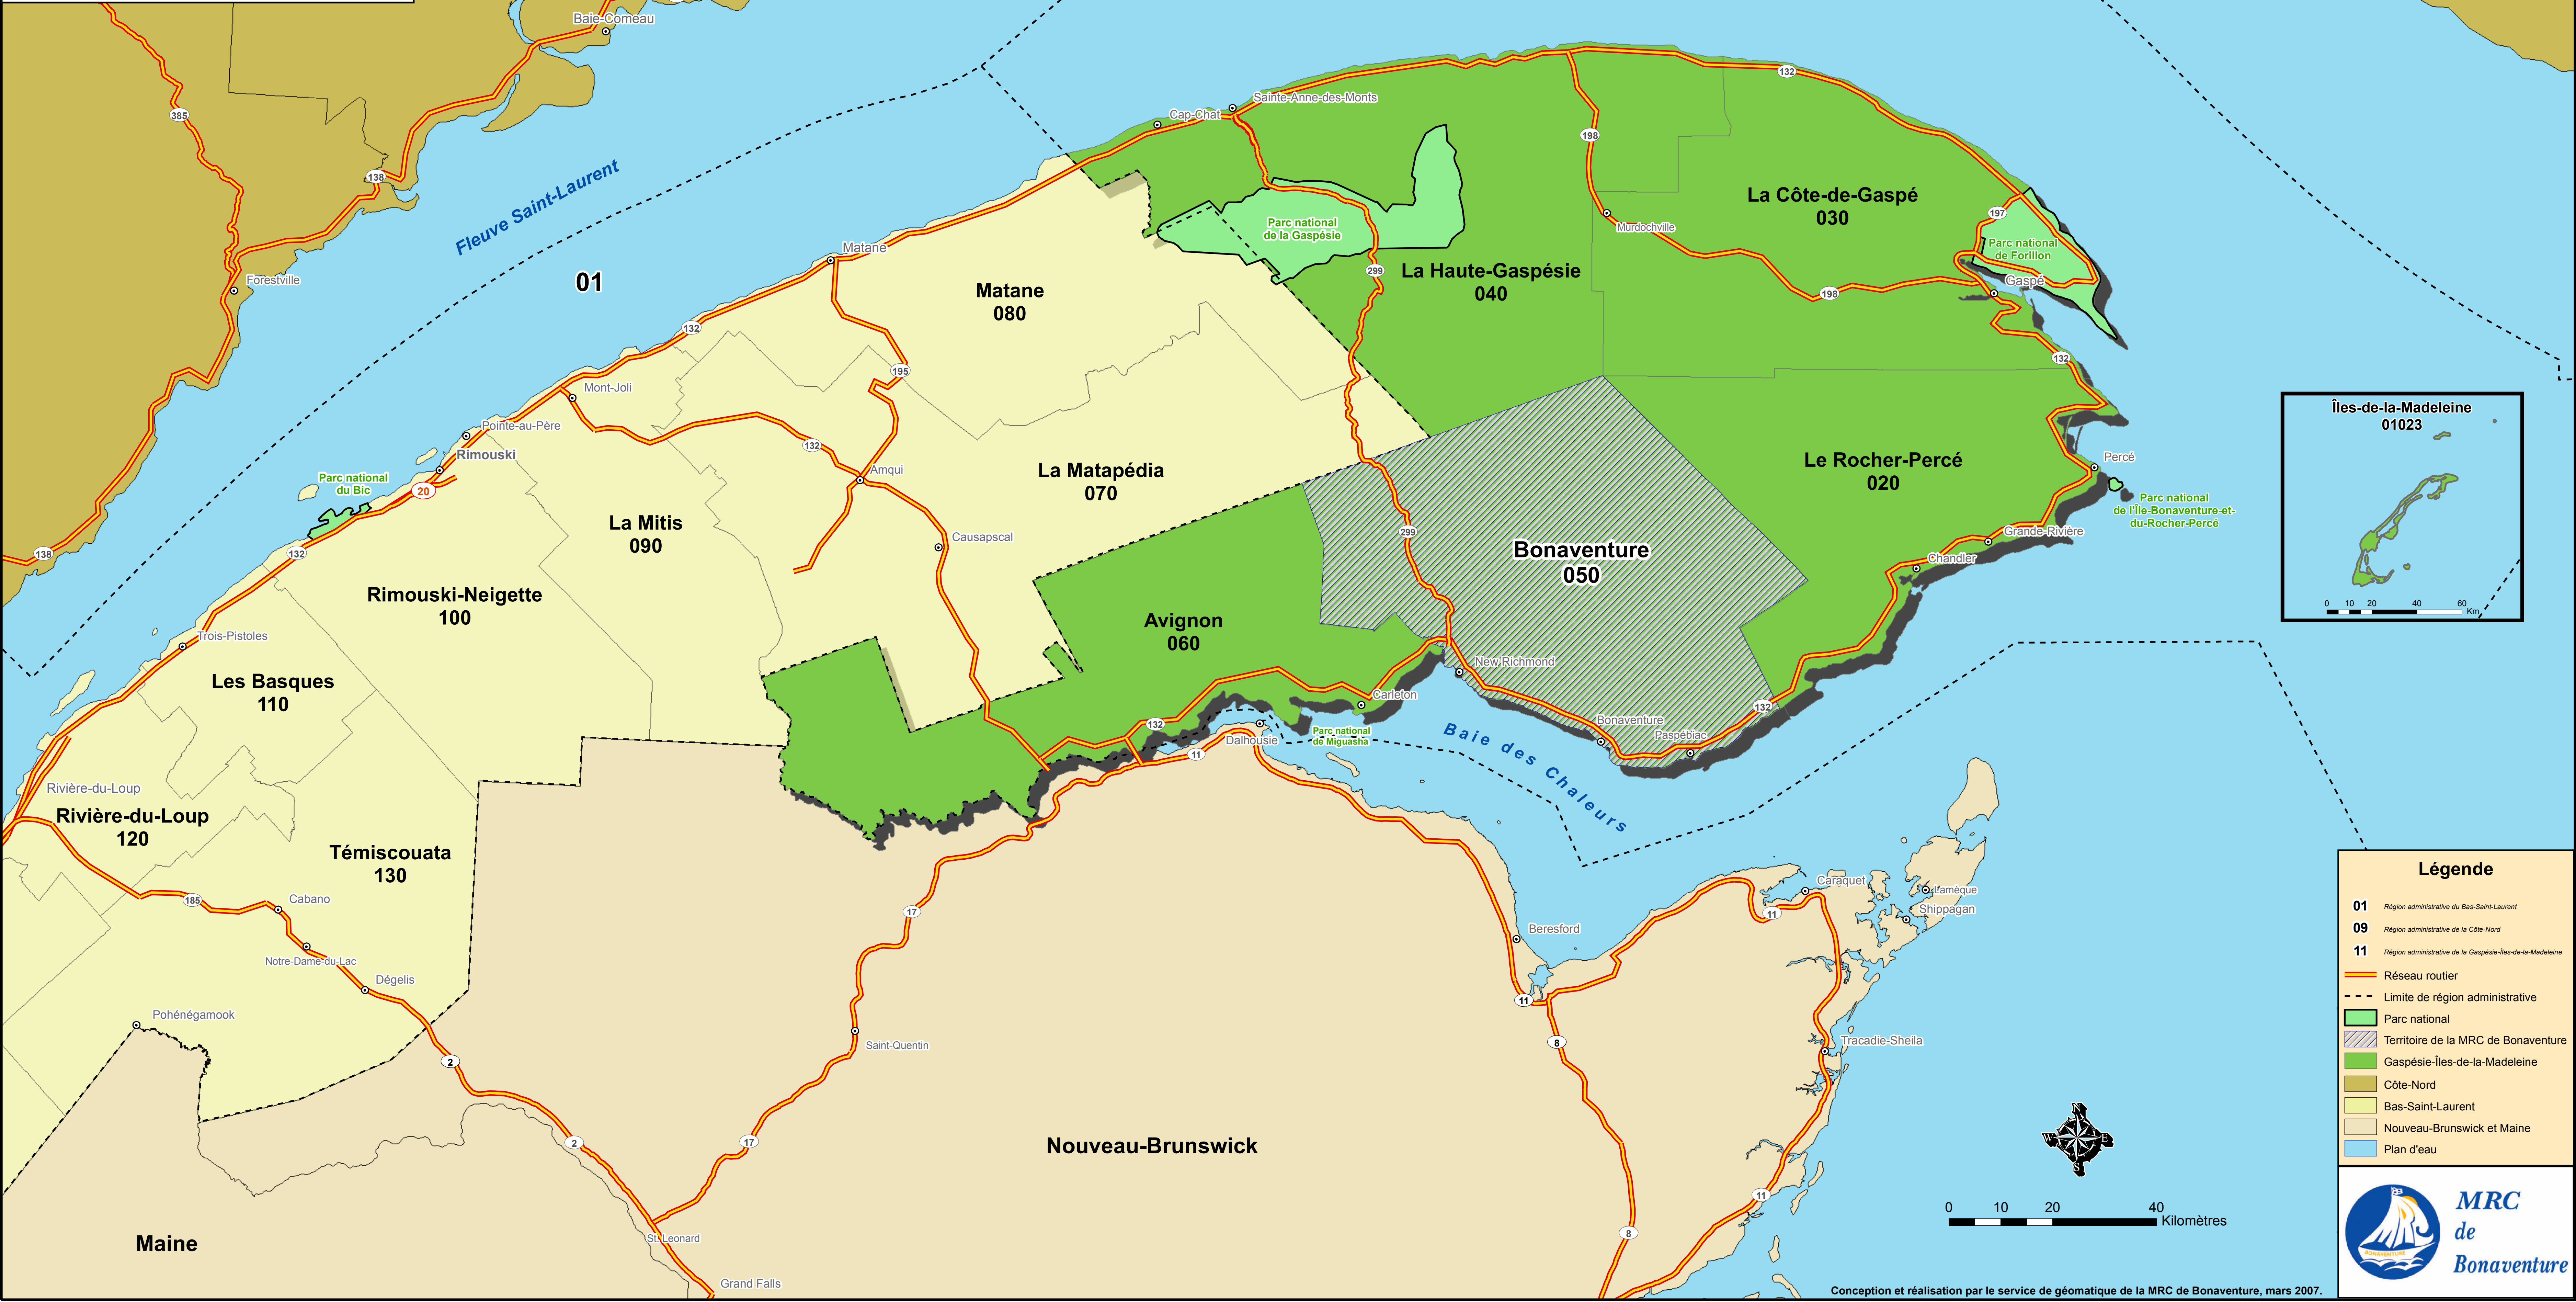

# Région administrative 11 "Gaspésie-Îles-de-la-Madeleine"

**Légende**

- 01 Région administrative du Bas-Saint-Laurent
- 09 Région administrative de la Côte-Nord
- 11 Région administrative de la Gaspésie-Îles-de-la-Madeleine
- Réseau routier
- - - Limite de région administrative
- Parc national
- ▨ Territoire de la MRC de Bonaventure
- Gaspésie-Îles-de-la-Madeleine
- Côte-Nord
- Bas-Saint-Laurent
- Nouveau-Brunswick et Maine
- Plan d'eau