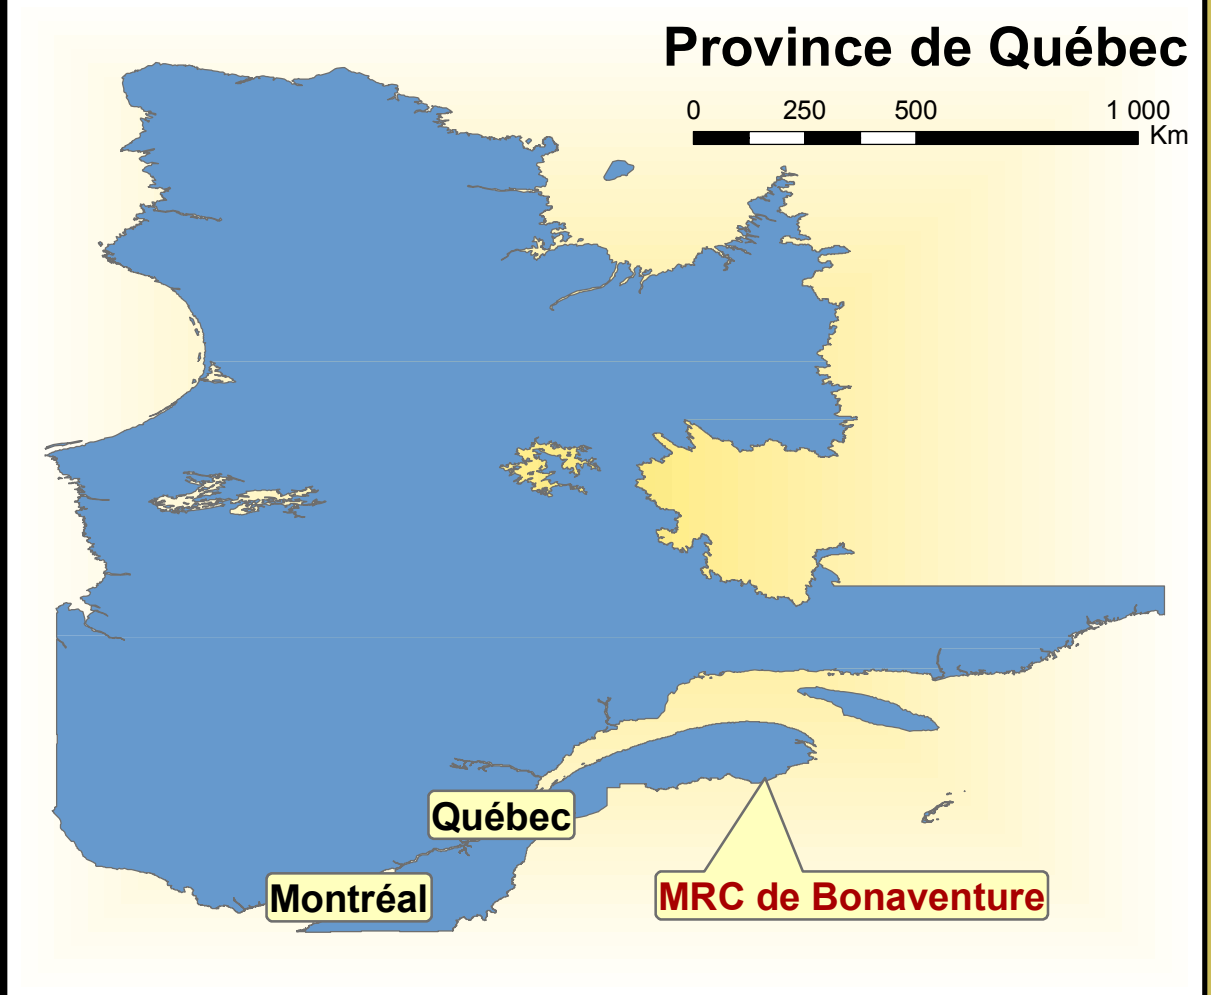

# Région administrative 11 "Gaspésie-Îles-de-la-Madeleine"

**Légende**

- 01 Région administrative du Bas-Saint-Laurent
- 09 Région administrative de la Côte-Nord
- 11 Région administrative de la Gaspésie-Îles-de-la-Madeleine
- Réseau routier
- - - Limite de région administrative
- Parc national
- ▨ Territoire de la MRC de Bonaventure
- Gaspésie-Îles-de-la-Madeleine
- Côte-Nord
- Bas-Saint-Laurent
- Nouveau-Brunswick et Maine
- Plan d'eau