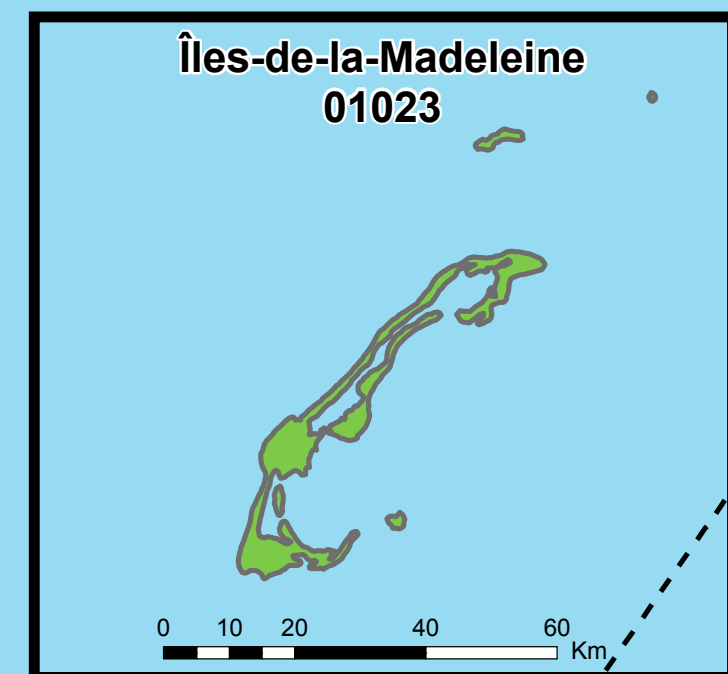

# Région administrative 11 "Gaspésie-Îles-de-la-Madeleine"

**Légende**

- 01 Région administrative du Bas-Saint-Laurent
- 09 Région administrative de la Côte-Nord
- 11 Région administrative de la Gaspésie-Îles-de-la-Madeleine
- Réseau routier
- - - Limite de région administrative
- Parc national
- ▨ Territoire de la MRC de Bonaventure
- Gaspésie-Îles-de-la-Madeleine
- Côte-Nord
- Bas-Saint-Laurent
- Nouveau-Brunswick et Maine
- Plan d'eau