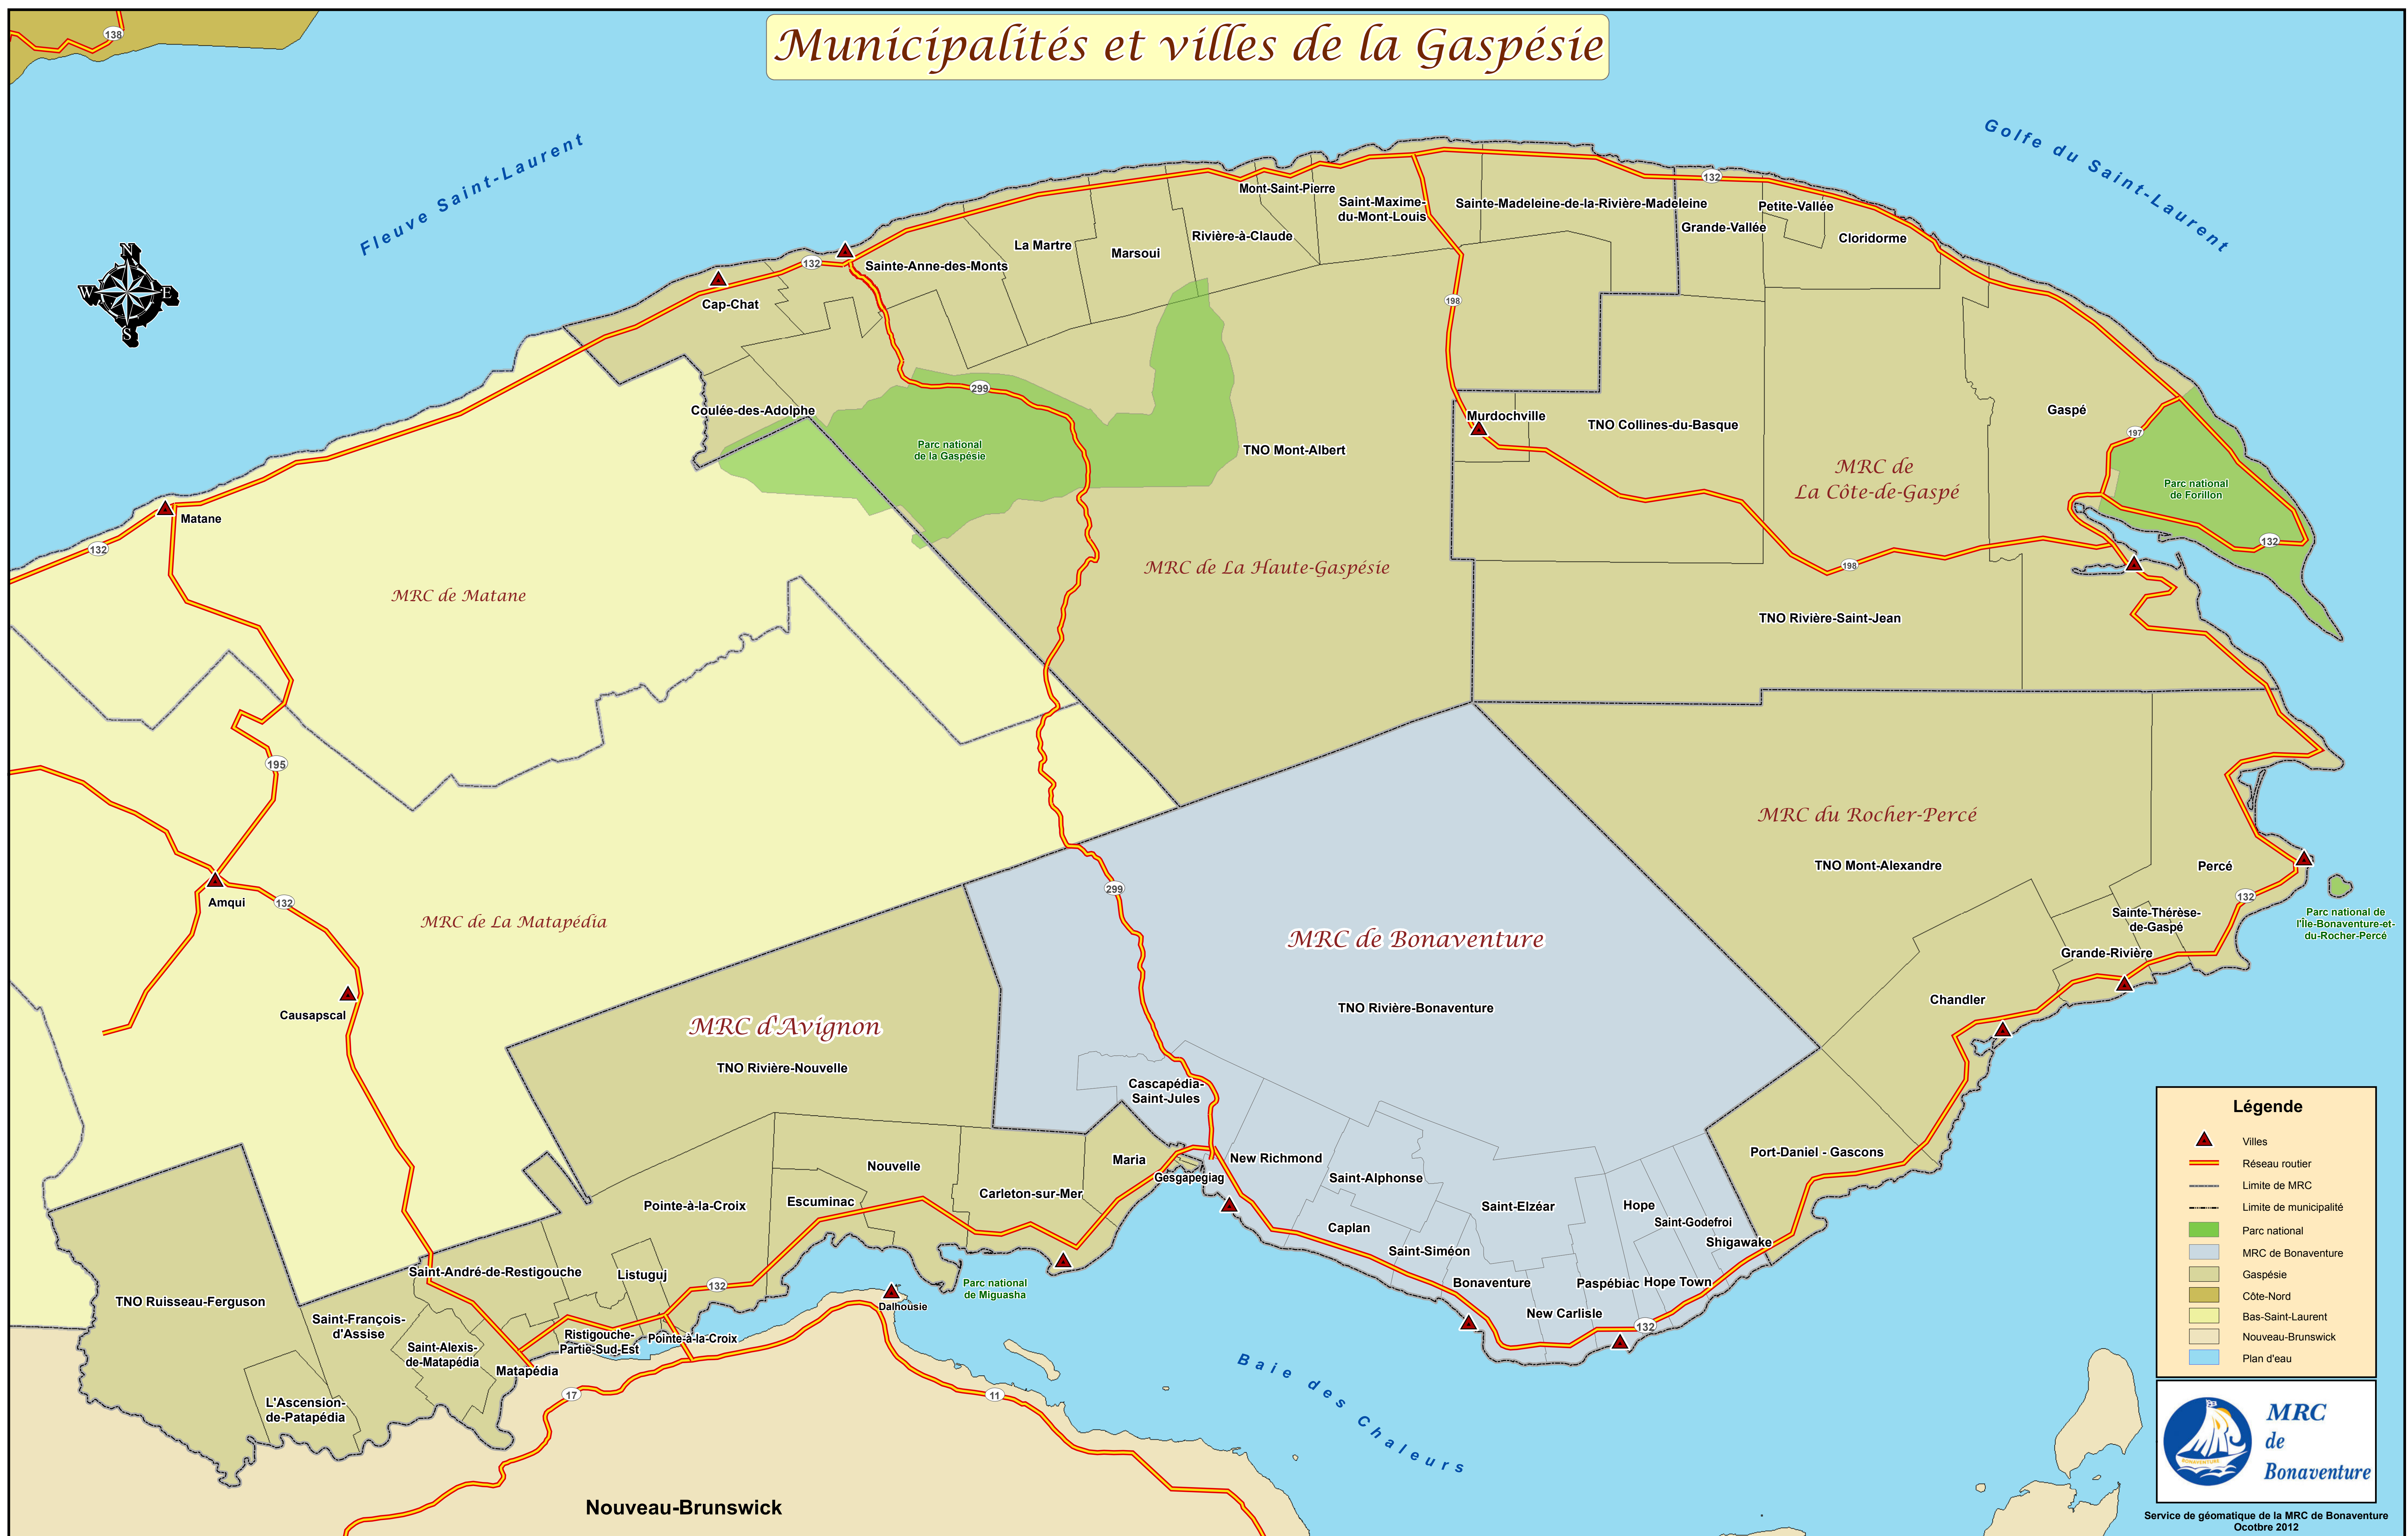

# Municipalités et villes de la Gaspésie

**Légende**

- Villes
- Réseau routier
- Limite de MRC
- Limite de municipalité
- Parc national
- MRC de Bonaventure
- Gaspésie
- Côte-Nord
- Bas-Saint-Laurent
- Nouveau-Brunswick
- Plan d'eau

**MRC de Bonaventure**